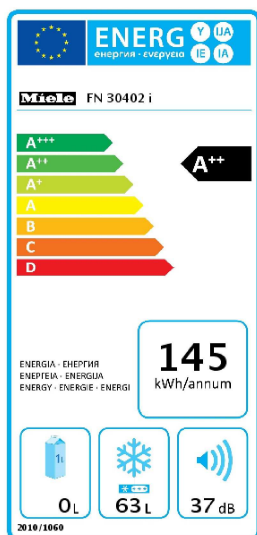

Abbildung(en) exemplarisch, zur Erläuterung

Eco Information - FN 30402 i

Energieeffizienzklasse (A+++ -G)	A++
Energieverbrauch pro Jahr in kWh	146
Energieverbrauch in 24 h in kWh	0,398

Download

** Preise inkl. MwSt