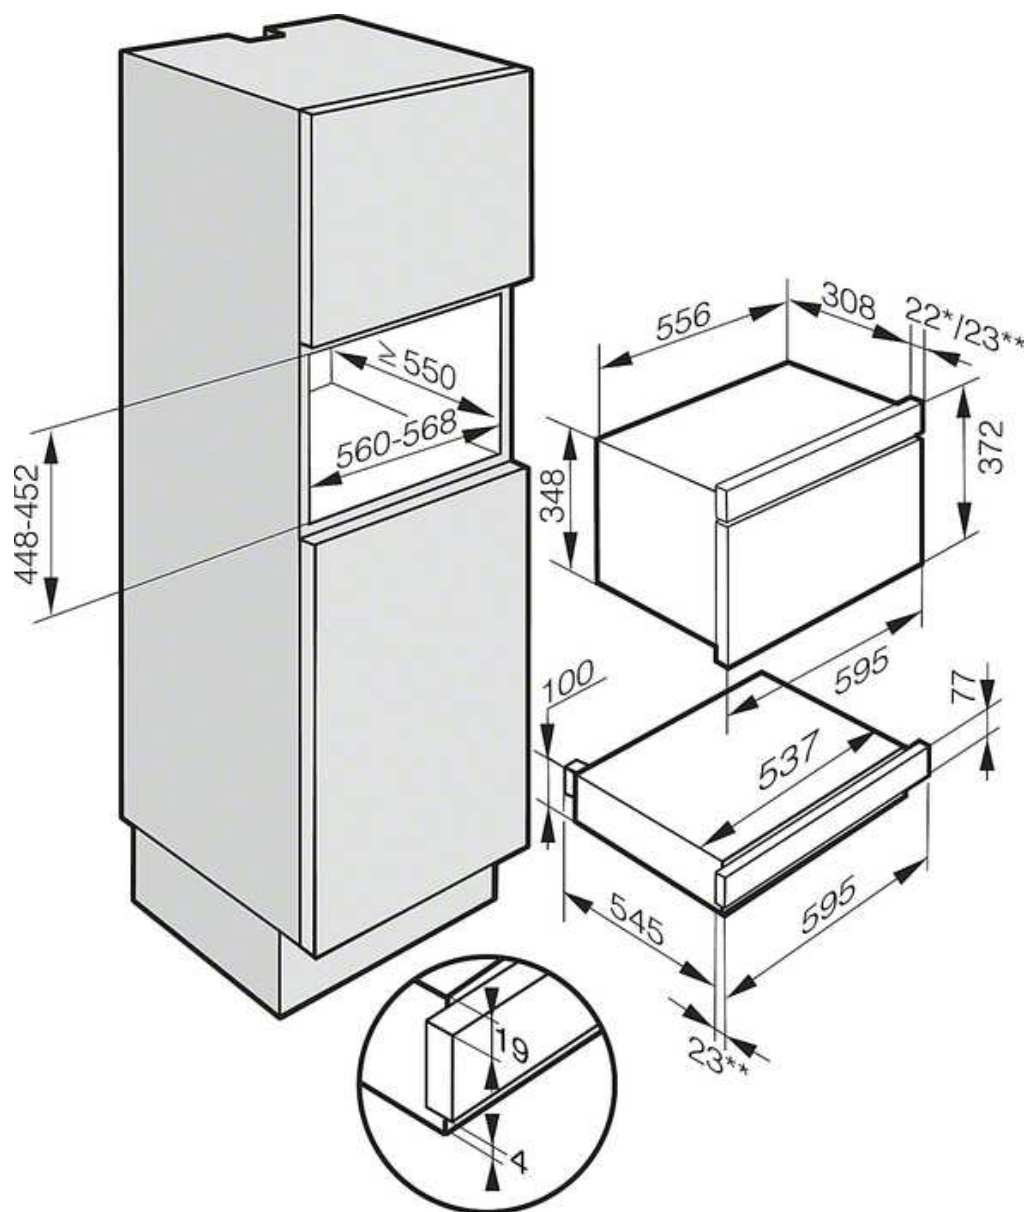

Bedienkomfort

Stufenlose Temperaturregelung zwischen 30°C und 50° C
Vollauszug für einfaches Be- und Entladen

Fassungsvermögen

Bis zu 56 Espressotassen oder 25 Cappuccinotassen
(abhängig von Art und Ausführung des Geschirrs)
Nutzbare Höhe: 7,0 cm

Einbauskizzen

* = Geräte mit Glasfront

** = Geräte mit Metallfront

* = Geräte mit Glasfront

** = Geräte mit Metallfront

** = Geräte mit Metallfront

* = Geräte mit Glasfront

** = Geräte mit Metallfront