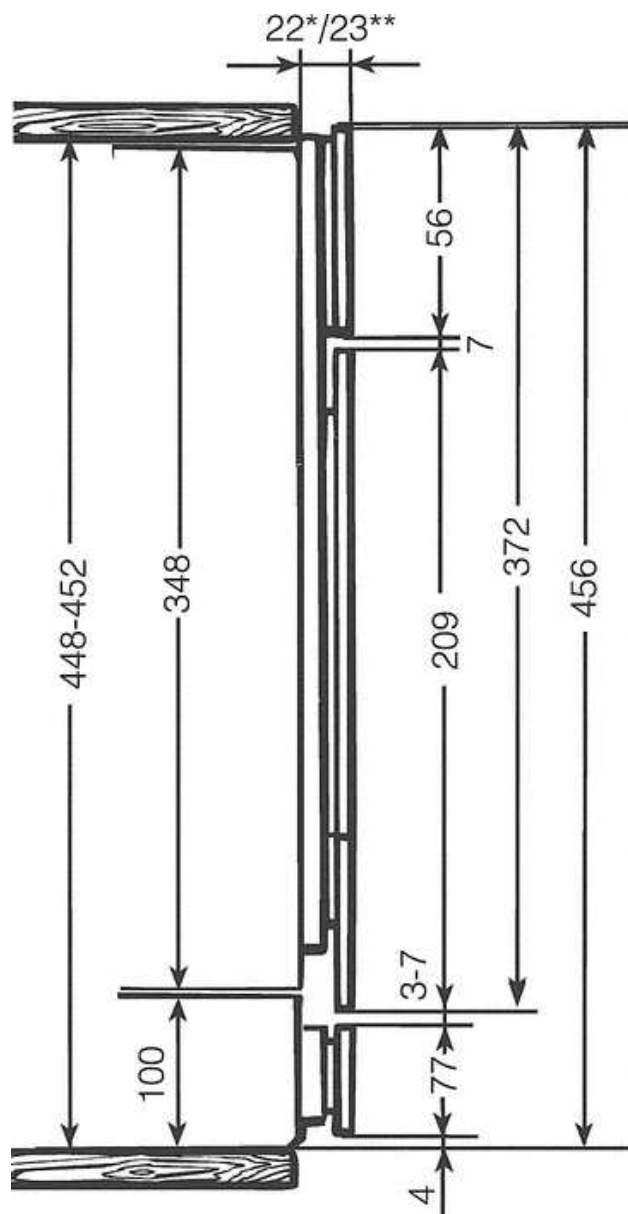

Bedienkomfort

Stufenlose Temperaturregelung zwischen 30°C und 50° C
Vollauszug für einfaches Be- und Entladen

Fassungsvermögen

Bis zu 56 Espressotassen oder 25 Cappuccinotassen
(abhängig von Art und Ausführung des Geschirrs)
Nutzbare Höhe: 7,0 cm

Einbauskizzen

* = Geräte mit Glasfront

** = Geräte mit Metallfront

* = Geräte mit Glasfront

** = Geräte mit Metallfront

** = Geräte mit Metallfront

* = Geräte mit Glasfront

** = Geräte mit Metallfront