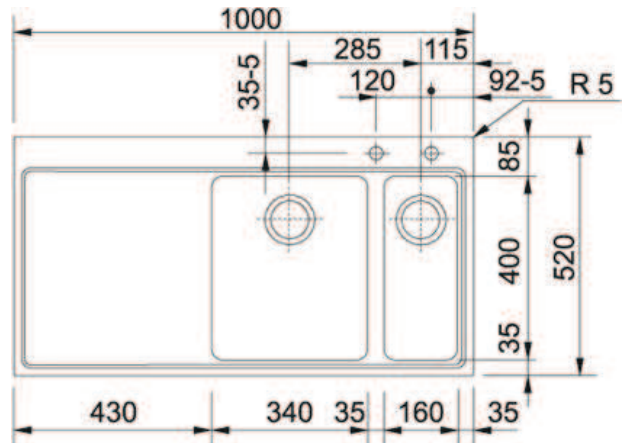

DATENBLATT

PRODUKT: **Spülen** AUSFÜHRUNG: **Edelstahl** SERIE: **MYTHOS** MODELL: **MMX 261**

Produktinformationen

| | |
|---|---|
| Artikelnummer | 127.0175.825 |
| Unterbau | 600 mm |
| Ventilart | Integralsiebkorb als Excenterventil 3 1/2" |
| Dimensionen | 1000 mmx520 mm |
| Becken | 340 mmx400 mmx175 mm |
| Kleines Becken | 160 mmx400 mmx150 mm |
| Ausschnittmasse | 990 mmx510 mm |
| Download Ausschnittschablone | Hier klicken |
| Artikelnummer für gegenteilige Konfiguration | 127.0175.826 |